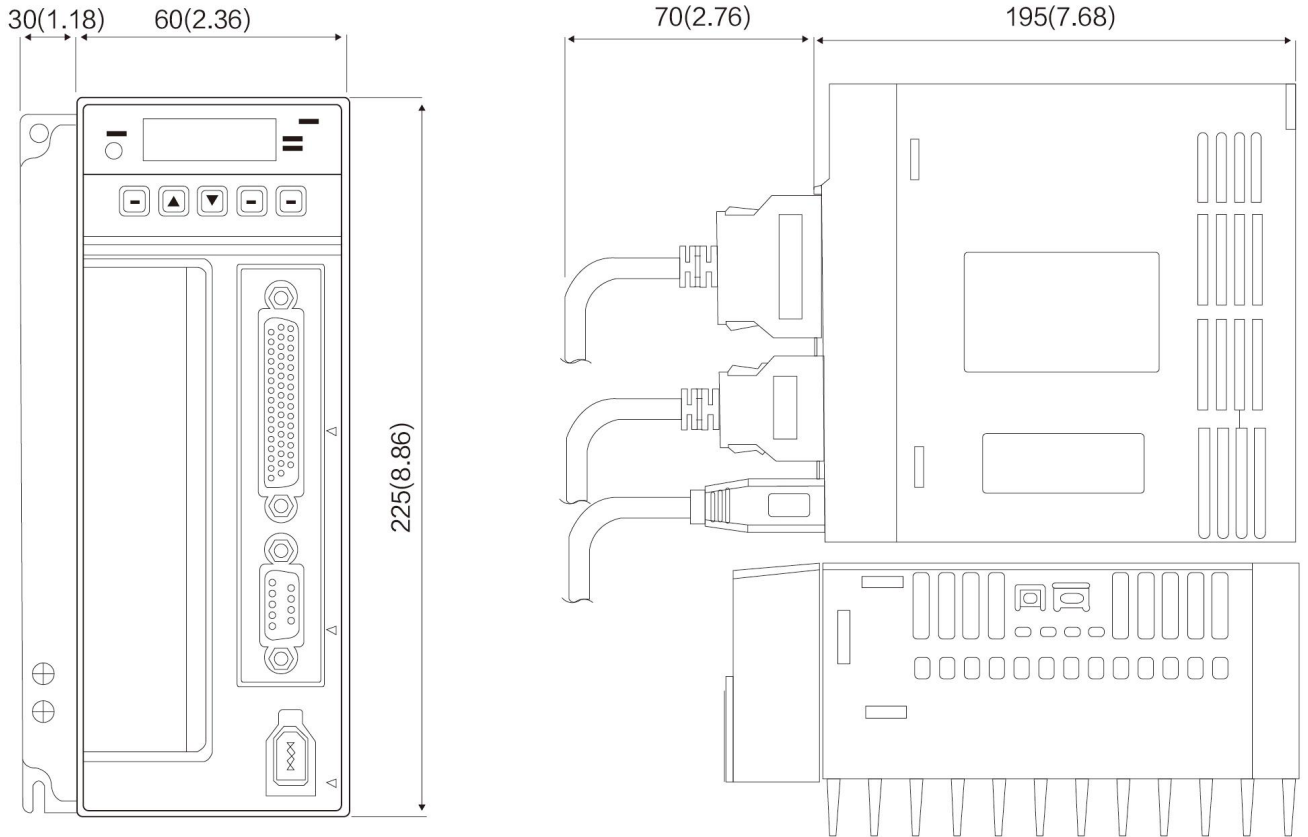

# EP300H21S

## 驱动器外型尺寸

3000W

重量: 2.67 (5.88)

注意: 机构尺寸单位为毫米 (英寸); 重量单位为公斤 (磅)

机构尺寸及重量变更恕不另行通知